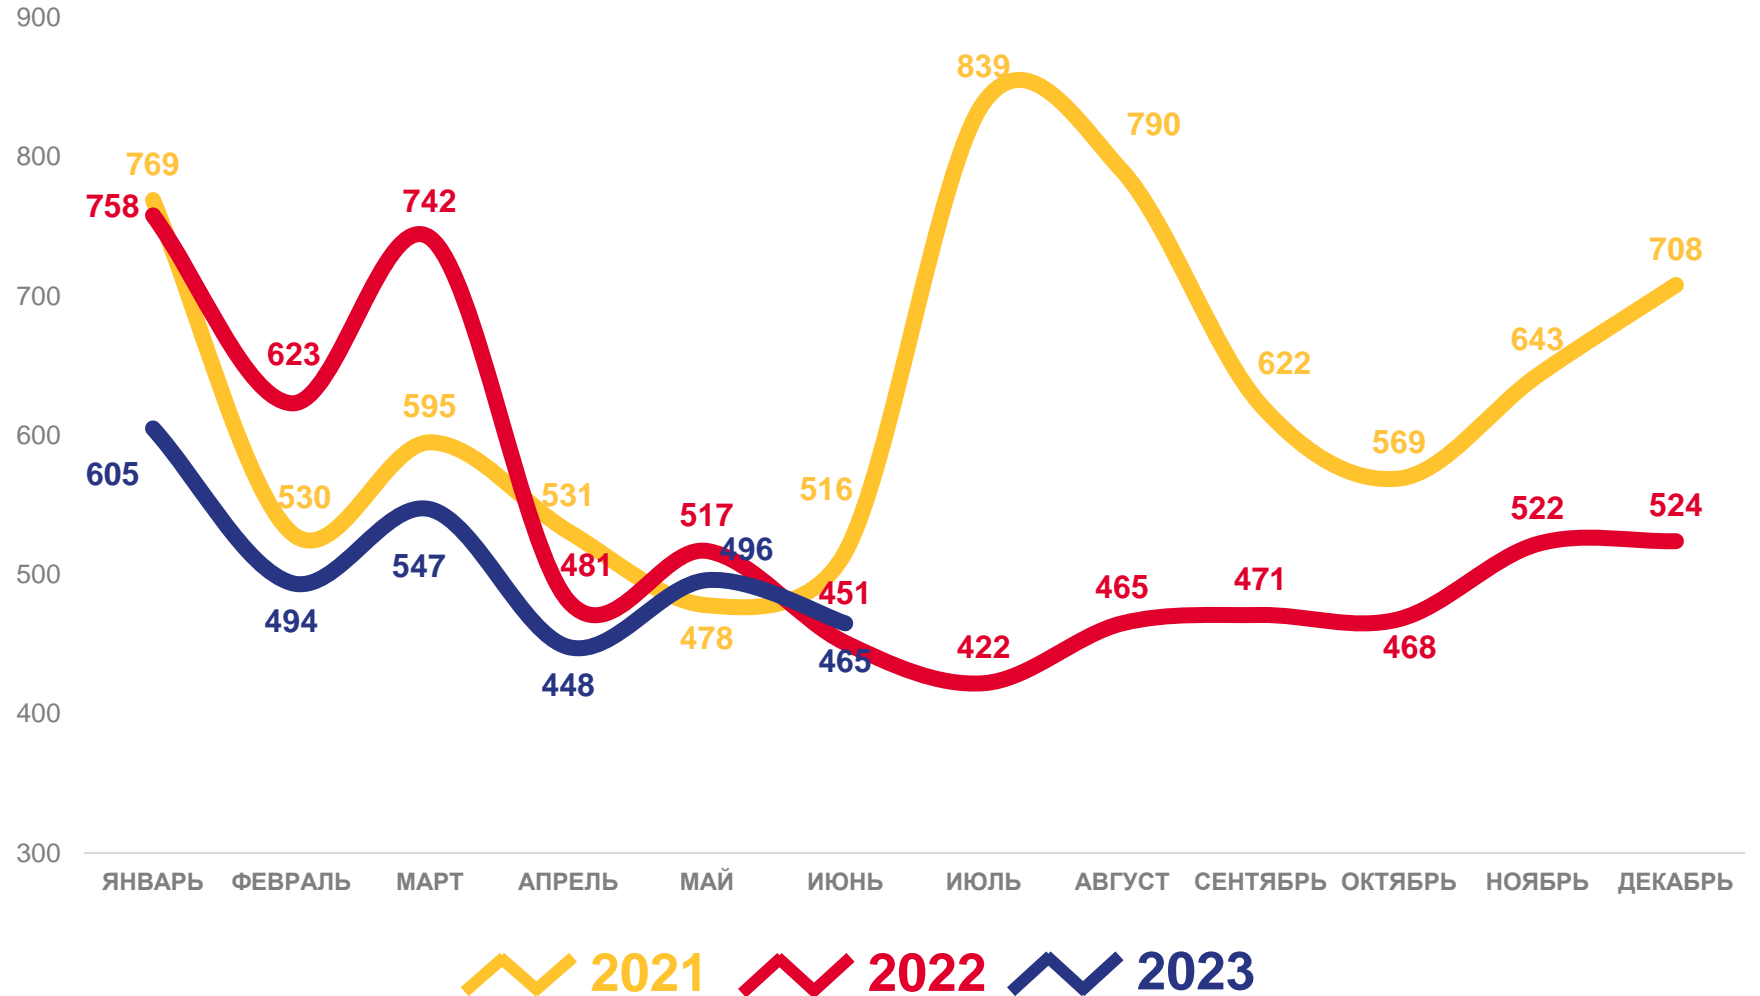

в расчете на 1000 человек

13,6

Коэффициент смертности

изменение, %

-14,5

к январю-июню 2022 года

ЧИСЛО ЗАРЕГИСТРИРОВАННЫХ БРАКОВ И РАЗВОДОВ

ЗА ЯНВАРЬ-ИЮНЬ 2023 ГОДА, ЕДИНИЦ

БРАЧНОСТЬ И РАЗВОДИМОСТЬ

1 598

Число зарегистрированных браков

1 385

Число зарегистрированных разводов

МИГРАЦИОННОЕ ДВИЖЕНИЕ НАСЕЛЕНИЯ САХАЛИНСКОЙ ОБЛАСТИ

ЗА ЯНВАРЬ-ИЮНЬ 2023 ГОДА, ЧЕЛОВЕК

Прибыло