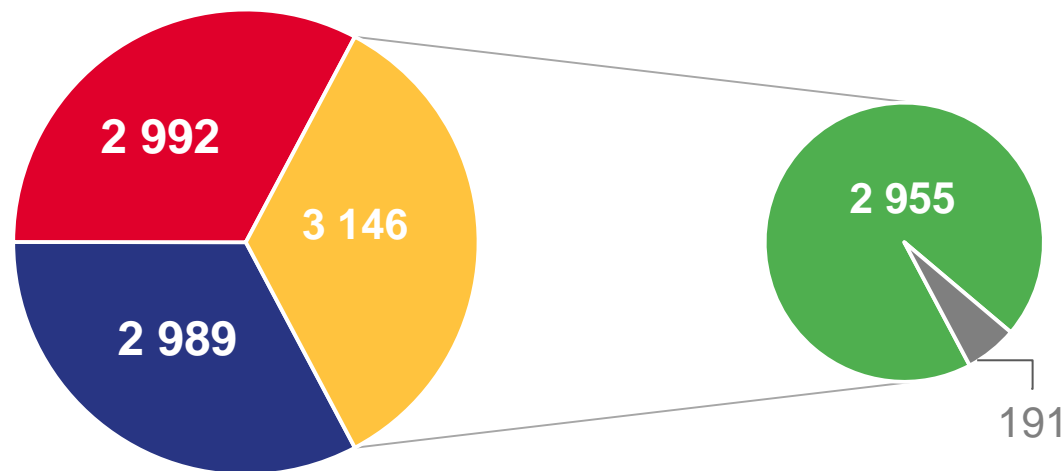

+174

Сменили место жительства внутри области

2 992

за январь-июнь 2023 года

2 643

за январь-июнь 2022 года

ОБЩИЕ ИТОГИ МИГРАЦИИ НАСЕЛЕНИЯ САХАЛИНСКОЙ ОБЛАСТИ

ЗА ЯНВАРЬ-ИЮНЬ 2023 ГОДА, ЧЕЛОВЕК

Оперативные показатели
миграционного движения населения

9 301

Число прибывших

9 127

Число выбывших

174

Миграционный прирост населения

МИГРАЦИЯ НАСЕЛЕНИЯ САХАЛИНСКОЙ ОБЛАСТИ

Потоки передвижения

ЗА ЯНВАРЬ-ИЮНЬ 2023 ГОДА, ЧЕЛОВЕК

Прибывшие

9 301

Выбывшие

9 127

- Внутрирегиональная
- Межрегиональная
- Международная
- со странами СНГ
- с другими зарубежными странами

МЕЖДУНАРОДНАЯ МИГРАЦИЯ

ЗА ЯНВАРЬ-ИЮНЬ 2023 ГОДА, ЧЕЛОВЕК

Показатели международной миграции

Число прибывших

3 361

Число выбывших

3 146

Миграционный прирост

215