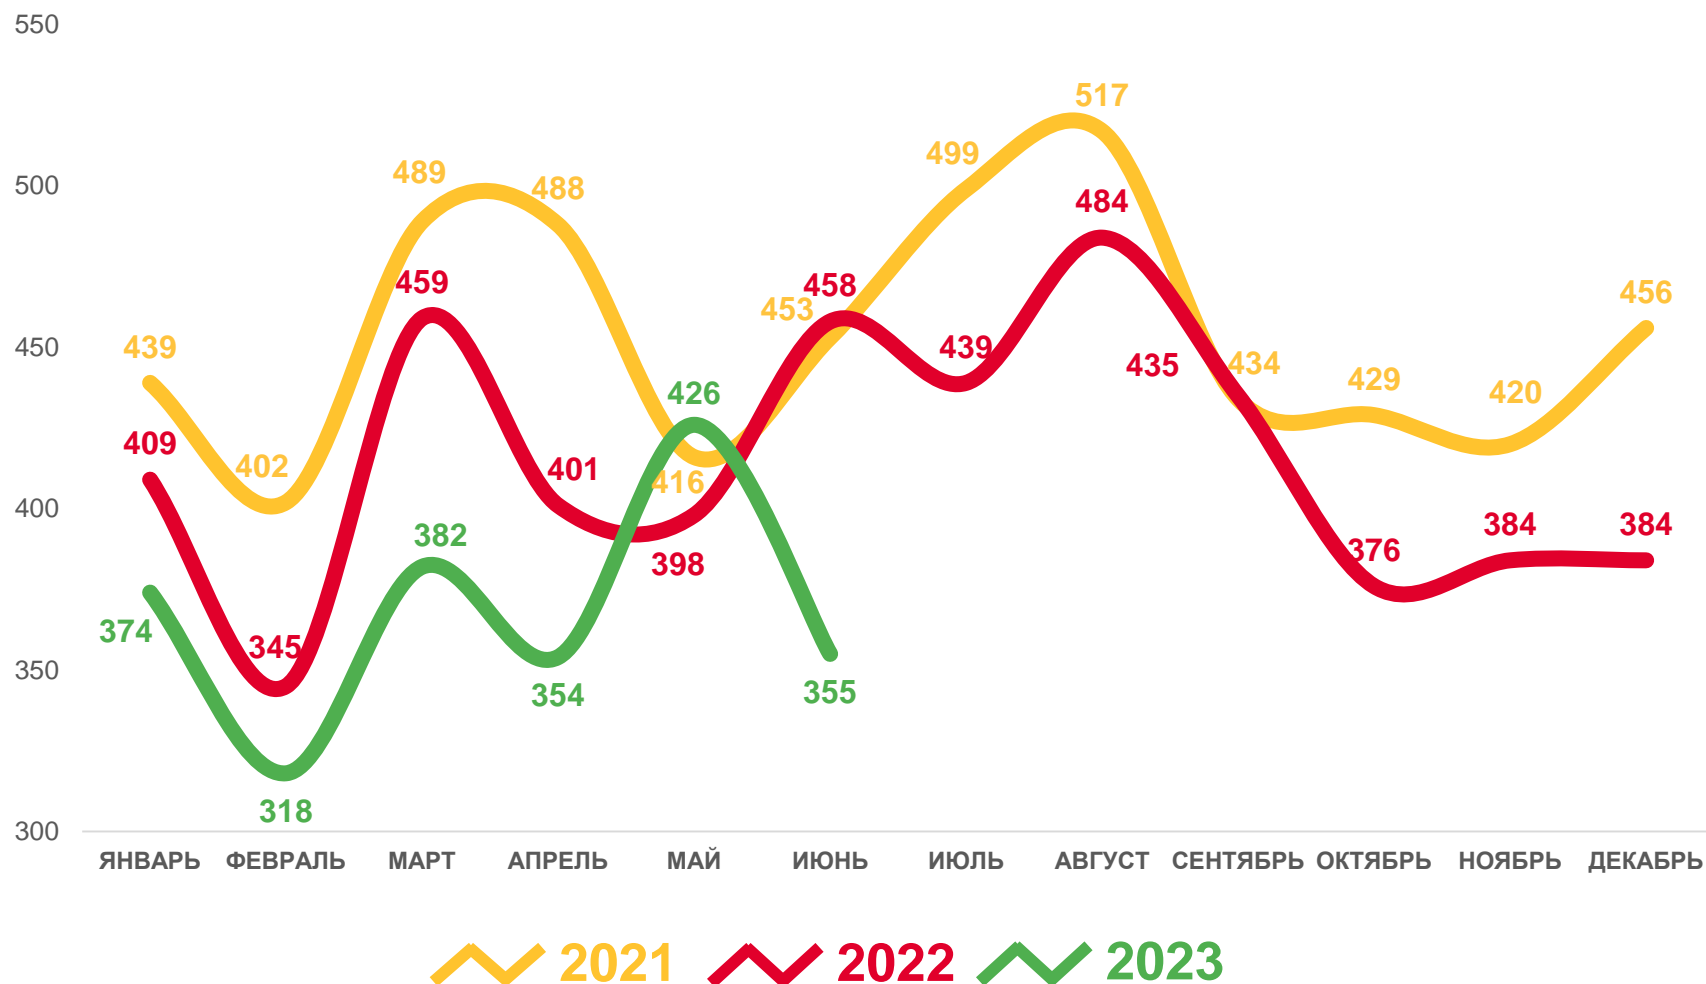

ЧИСЛО ЗАРЕГИСТРИРОВАННЫХ РОДИВШИХСЯ

ЗА ЯНВАРЬ-ИЮНЬ 2023 ГОДА, ЧЕЛОВЕК

РОЖДАЕМОСТЬ

2 209

в расчете на 1000 человек

9,7

Коэффициент рождаемости

изменение, %

-10,6

к январю-июню 2022 года