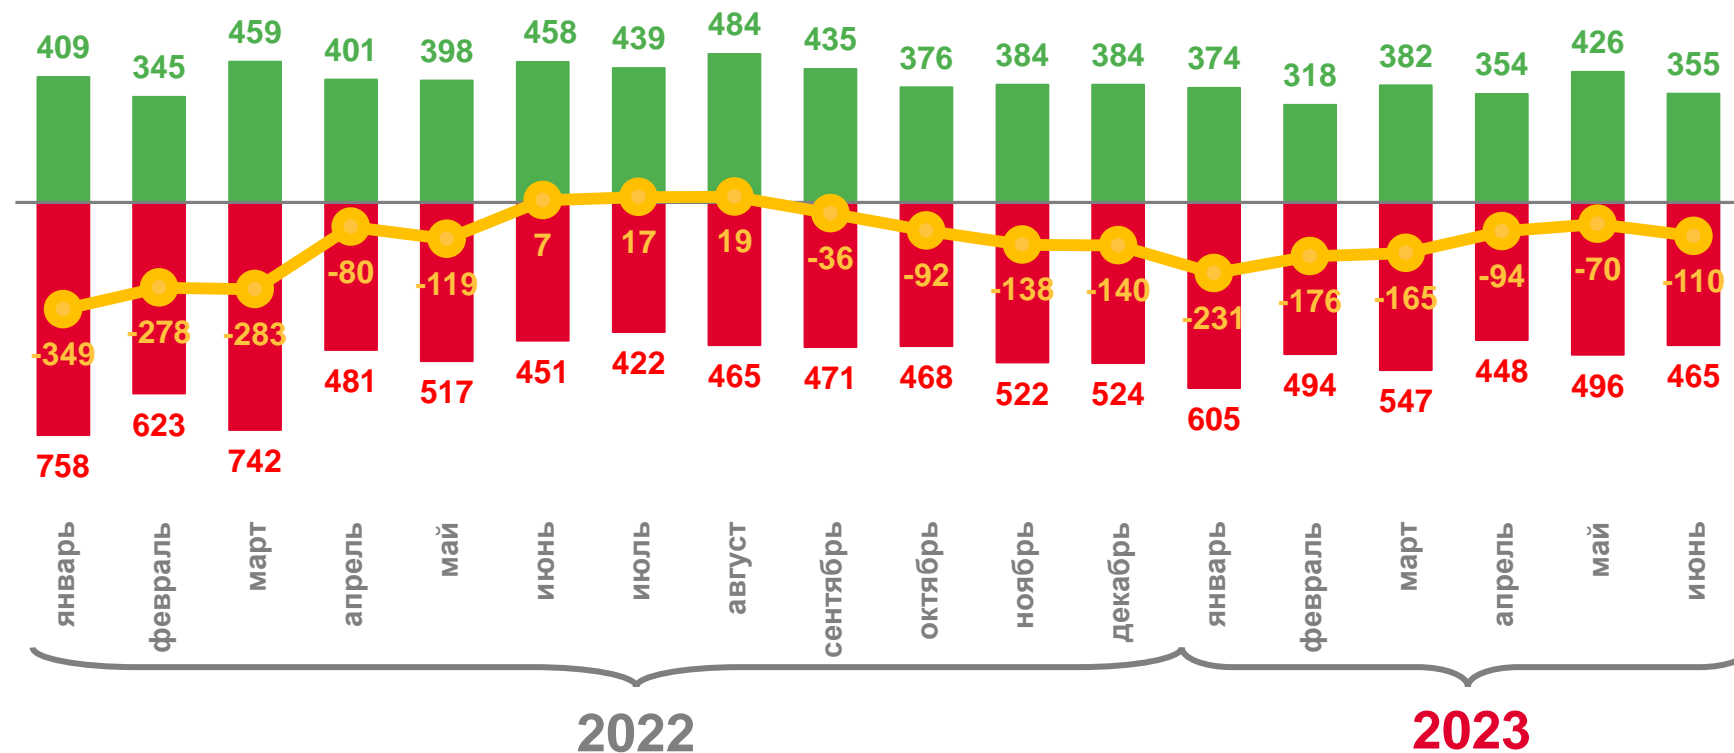

Сахалинская область

за январь-июнь 2023 года

- 01 ПОКАЗАТЕЛИ ЕСТЕСТВЕННОГО ДВИЖЕНИЯ НАСЕЛЕНИЯ
- 02 ПОКАЗАТЕЛИ РОЖДАЕМОСТИ
- 03 ПОКАЗАТЕЛИ СМЕРТНОСТИ
- 04 ПОКАЗАТЕЛИ БРАЧНОСТИ И РАЗВОДИМОСТИ
- 05 МИГРАЦИОННОЕ ДВИЖЕНИЕ НАСЕЛЕНИЯ
- 06 ОБЩИЕ ИТОГИ МИГРАЦИИ НАСЕЛЕНИЯ
- 07 МИГРАЦИЯ НАСЕЛЕНИЯ. ПОТОКИ ПЕРЕДВИЖЕНИЯ
- 08 МЕЖДУНАРОДНАЯ МИГРАЦИЯ

ЕСТЕСТВЕННОЕ ДВИЖЕНИЕ НАСЕЛЕНИЯ

ЗА ЯНВАРЬ-ИЮНЬ 2023 ГОДА, ЧЕЛОВЕК

Оперативные показатели
естественного движения населения

2 209

Число родившихся

3 055

Число умерших

-846

Естественный прирост (убыль)

■ Число родившихся
 ■ Число умерших
 — Естественный прирост

ЧИСЛО ЗАРЕГИСТРИРОВАННЫХ РОДИВШИХСЯ

ЗА ЯНВАРЬ-ИЮНЬ 2023 ГОДА, ЧЕЛОВЕК

РОЖДАЕМОСТЬ

2 209

в расчете на 1000 человек

9,7

Миграционный прирост (убыль) с международными странами