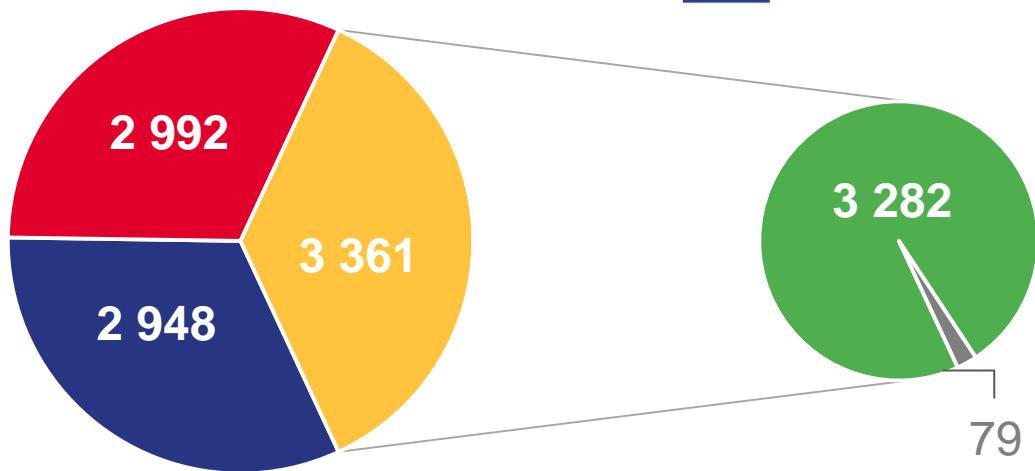

+174

Сменили место жительства внутри области

2 992

за январь-июнь 2023 года

2 643

за январь-июнь 2022 года

ОБЩИЕ ИТОГИ МИГРАЦИИ НАСЕЛЕНИЯ САХАЛИНСКОЙ ОБЛАСТИ

ЗА ЯНВАРЬ-ИЮНЬ 2023 ГОДА, ЧЕЛОВЕК

Оперативные показатели
миграционного движения населения

9 301

Число прибывших

9 127

Число выбывших

174

Миграционный прирост населения

МИГРАЦИЯ НАСЕЛЕНИЯ САХАЛИНСКОЙ ОБЛАСТИ

Потоки передвижения

ЗА ЯНВАРЬ-ИЮНЬ 2023 ГОДА, ЧЕЛОВЕК

Прибывшие

9 301

Выбывшие

9 127

- Внутрирегиональная
- Межрегиональная
- Международная
- со странами СНГ
- с другими зарубежными странами

МЕЖДУНАРОДНАЯ МИГРАЦИЯ

ЗА ЯНВАРЬ-ИЮНЬ 2023 ГОДА, ЧЕЛОВЕК

Показатели международной миграции

Число прибывших

3 361

Число выбывших

3 146

Миграционный прирост

215