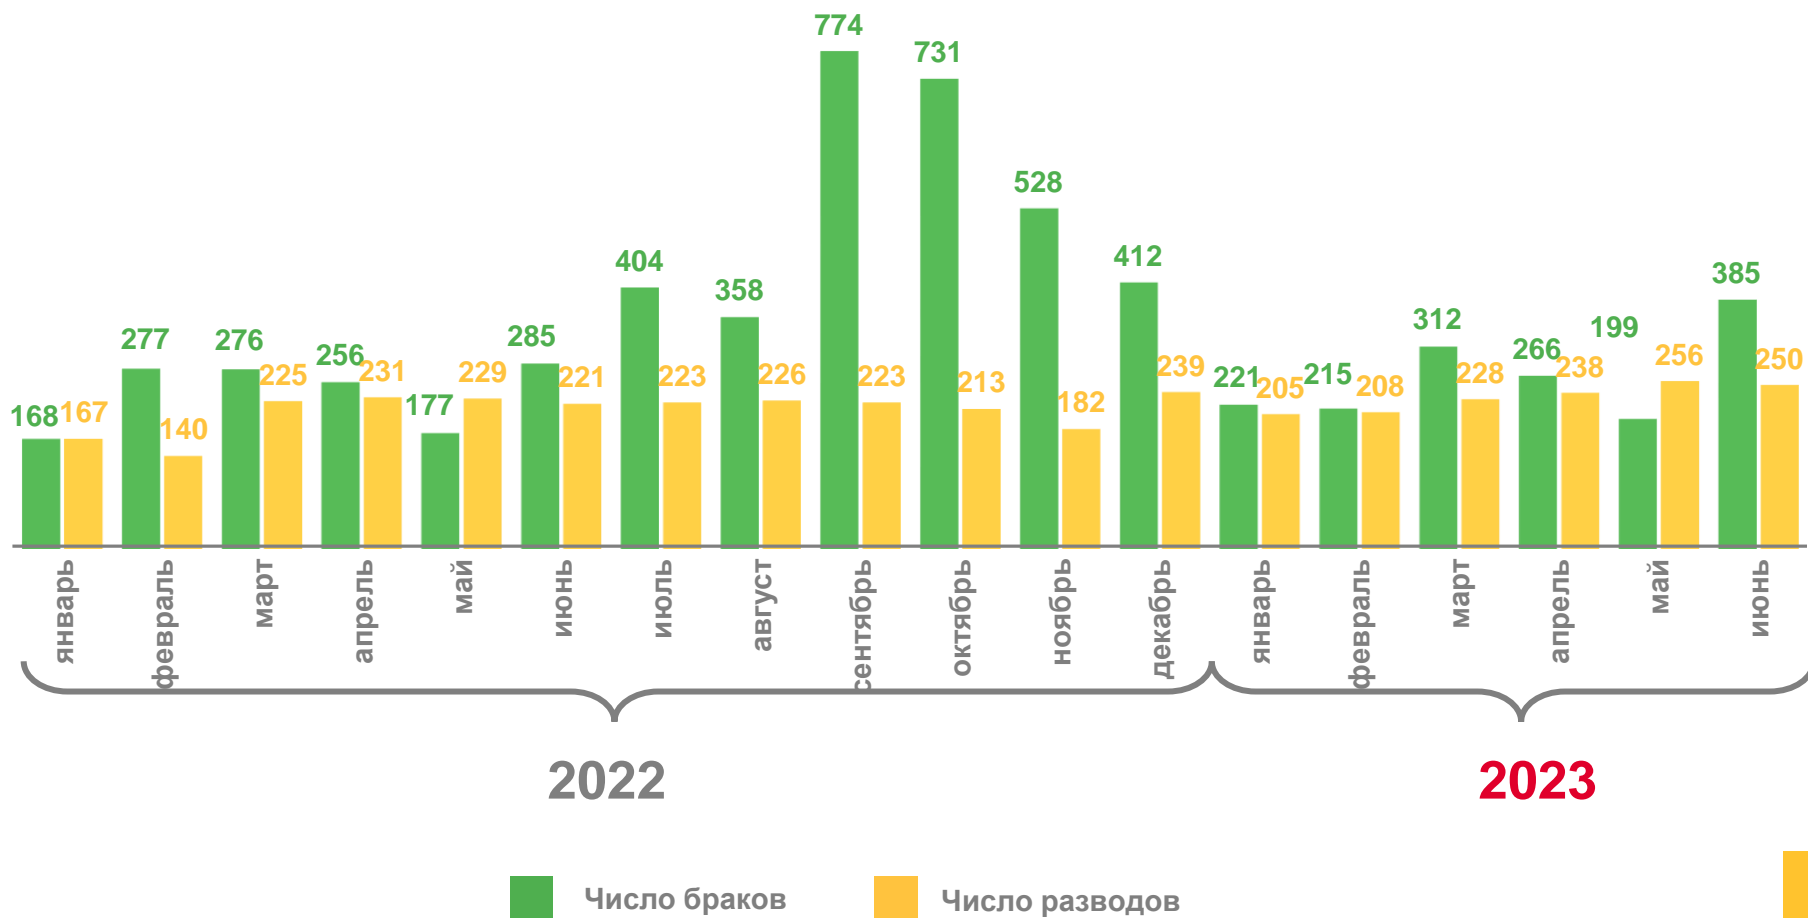

в расчете на 1000 человек

13,6

Коэффициент смертности

изменение, %

-14,5

к январю-июню 2022 года

ЧИСЛО ЗАРЕГИСТРИРОВАННЫХ БРАКОВ И РАЗВОДОВ

ЗА ЯНВАРЬ-ИЮНЬ 2023 ГОДА, ЕДИНИЦ

БРАЧНОСТЬ И РАЗВОДИМОСТЬ

1 598

Число зарегистрированных браков

1 385

Число зарегистрированных разводов

МИГРАЦИОННОЕ ДВИЖЕНИЕ НАСЕЛЕНИЯ САХАЛИНСКОЙ ОБЛАСТИ

ЗА ЯНВАРЬ-ИЮНЬ 2023 ГОДА, ЧЕЛОВЕК

Прибыло